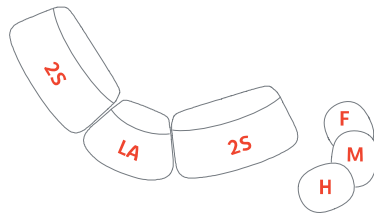

Archipelago D502

- **SA** 1AC6000 Poltrona piccola
- **MA** 1AC6010 Poltrona media
- **LA** 1AC6020 Poltrona grande
- **2S** 1AC6030/31 Divano due posti
- **3S** 1AC6040 Divano tre posti
- **L** 1AC4010/50 Tavolo basso
- **F** 1AC4015/55 Tavolo basso freestanding
- **M** 1AC4020/60 Tavolo medio
- **H** 1AC4030/70 Tavolo alto