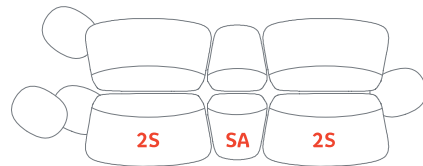

Archipelago D502

- **SA** 1AC6000 Poltrona piccola
- **MA** 1AC6010 Poltrona media
- **LA** 1AC6020 Poltrona grande
- **2S** 1AC6030/31 Divano due posti
- **3S** 1AC6040 Divano tre posti
- **L** 1AC4010/50 Tavolo basso
- **F** 1AC4015/55 Tavolo basso freestanding
- **M** 1AC4020/60 Tavolo medio
- **H** 1AC4030/70 Tavolo alto