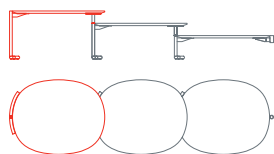

Divano 2 posti, cucitura lato sinistro  
1AC6031: L 162 P 87,5 H 76

Divano 3 posti  
1AC6040: L 230 P 88,5 H 76

Tavolo basso free-standing  
1AC4055: L 61 P 49 H 19  
1AC4015: L 75 P 61 H 19

Tavolo basso  
1AC4050: L 61 P 49 H 19  
1AC4010: L 75 P 61 H 19

Tavolo medio  
1AC4060: L 61 P 49 H 32  
1AC4020: L 75 P 61 H 32

Tavolo alto  
1AC4070: L 61 P 49 H 45  
1AC4030: L 75 P 61 H 45