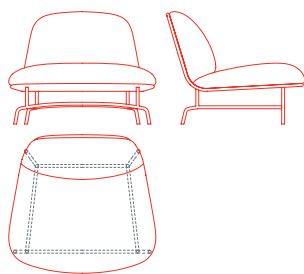

Il sistema Archipelago D502 si compone di poltrone singole in tre varianti dimensionali (piccola, media e grande), da un divano a due posti e da un divano a tre posti: tutte le sedute hanno un'altezza regolare di 76 cm, con rivestimento in tessuto o pelle.

Il sistema è completato da tre tavolini di altezze differenti, free-standing o che si fissano alla base delle sedute e sono combinabili tra loro in un gioco di sovrapposizioni e accostamenti: tavolo basso, tavolo medio, e tavolo alto.

# Archipelago D502

- SA** 1AC6000 Poltrona piccola
- MA** 1AC6010 Poltrona media
- LA** 1AC6020 Poltrona grande
- 2S** 1AC6030/31 Divano due posti
- 3S** 1AC6040 Divano tre posti
- L** 1AC4010/50 Tavolo basso
- F** 1AC4015/55 Tavolo basso freestanding
- M** 1AC4020/60 Tavolo medio
- H** 1AC4030/70 Tavolo alto

# Archipelago D502

Poltrona piccola  
1AC6000: L 76 P 84 H 76

Poltrona media  
1AC6010: L 95 P 86 H 76

Poltrona grande  
1AC6020: L 121 P 86 H 76

Divano 2 posti, cucitura lato destro  
1AC6030: L 162 P 87,5 H 76