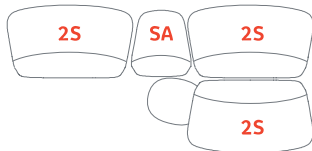

Archipelago D502

- **SA** 1AC6000 Poltrona piccola
- **MA** 1AC6010 Poltrona media
- **LA** 1AC6020 Poltrona grande
- **2S** 1AC6030/31 Divano due posti
- **3S** 1AC6040 Divano tre posti
- **L** 1AC4010/50 Tavolo basso
- **F** 1AC4015/55 Tavolo basso freestanding
- **M** 1AC4020/60 Tavolo medio
- **H** 1AC4030/70 Tavolo alto