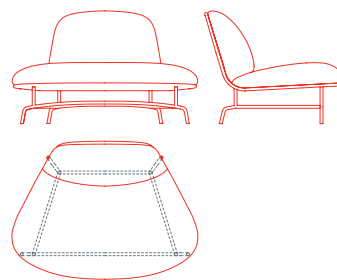

Il sistema Archipelago D502 si compone di poltrone singole in tre varianti dimensionali (piccola, media e grande), da un divano a due posti e da un divano a tre posti: tutte le sedute hanno un'altezza regolare di 76 cm, con rivestimento in tessuto o pelle.

Il sistema è completato da tre tavolini di altezze differenti, free-standing o che si fissano alla base delle sedute e sono combinabili tra loro in un gioco di sovrapposizioni e accostamenti: tavolo basso, tavolo medio, e tavolo alto.

# Archipelago D502

- SA** 1AC6000 Poltrona piccola
- MA** 1AC6010 Poltrona media
- LA** 1AC6020 Poltrona grande
- 2S** 1AC6030/31 Divano due posti
- 3S** 1AC6040 Divano tre posti
- L** 1AC4010/50 Tavolo basso
- F** 1AC4015/55 Tavolo basso freestanding
- M** 1AC4020/60 Tavolo medio
- H** 1AC4030/70 Tavolo alto

# Archipelago D502

Poltrona piccola  
1AC6000: L 76 P 84 H 76

Poltrona media  
1AC6010: L 95 P 86 H 76

Poltrona grande  
1AC6020: L 121 P 86 H 76

Divano 2 posti, cucitura lato destro  
1AC6030: L 162 P 87,5 H 76