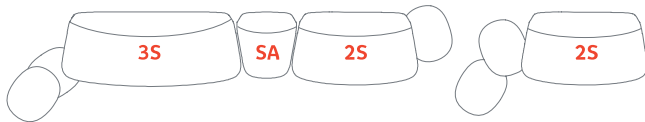

Archipelago D502

- **SA** 1AC6000 Poltrona piccola
- **MA** 1AC6010 Poltrona media
- **LA** 1AC6020 Poltrona grande
- **2S** 1AC6030/31 Divano due posti
- **3S** 1AC6040 Divano tre posti
- **L** 1AC4010/50 Tavolo basso
- **F** 1AC4015/55 Tavolo basso freestanding
- **M** 1AC4020/60 Tavolo medio
- **H** 1AC4030/70 Tavolo alto