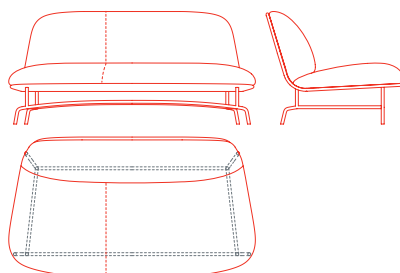

Il sistema Archipelago D502 si compone di poltrone singole in tre varianti dimensionali (piccola, media e grande), da un divano a due posti e da un divano a tre posti: tutte le sedute hanno un'altezza regolare di 76 cm, con rivestimento in tessuto o pelle.

# Archipelago D502

- SA** 1AC6000 Poltrona piccola
- MA** 1AC6010 Poltrona media
- LA** 1AC6020 Poltrona grande
- 2S** 1AC6030/31 Divano due posti
- 3S** 1AC6040 Divano tre posti
- L** 1AC4010/50 Tavolo basso
- F** 1AC4015/55 Tavolo basso freestanding
- M** 1AC4020/60 Tavolo medio
- H** 1AC4030/70 Tavolo alto

# Archipelago D502

Poltrona piccola  
1AC6000: L 76 P 84 H 76

Poltrona media  
1AC6010: L 95 P 86 H 76

Poltrona grande  
1AC6020: L 121 P 86 H 76

Divano 2 posti, cucitura lato destro  
1AC6030: L 162 P 87,5 H 76

Divano 2 posti, cucitura lato sinistro  
1AC6031: L 162 P 87,5 H 76

Divano 3 posti  
1AC6040: L 230 P 88,5 H 76

Tavolo basso free-standing  
1AC4055: L 61 P 49 H 19  
1AC4015: L 75 P 61 H 19

Tavolo basso  
1AC4050: L 61 P 49 H 19  
1AC4010: L 75 P 61 H 19