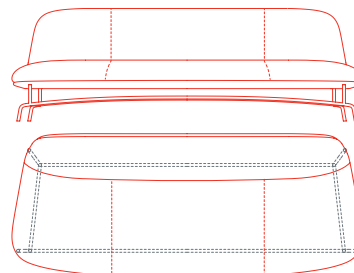

Il sistema Archipelago D502 si compone di poltrone singole in tre varianti dimensionali (piccola, media e grande), da un divano a due posti e da un divano a tre posti: tutte le sedute hanno un'altezza regolare di 76 cm, con rivestimento in tessuto o pelle.

# Archipelago D502

- SA** 1AC6000 Poltrona piccola
- MA** 1AC6010 Poltrona media
- LA** 1AC6020 Poltrona grande
- 2S** 1AC6030/31 Divano due posti
- 3S** 1AC6040 Divano tre posti
- L** 1AC4010/50 Tavolo basso
- F** 1AC4015/55 Tavolo basso freestanding
- M** 1AC4020/60 Tavolo medio
- H** 1AC4030/70 Tavolo alto

# Archipelago D502

Poltrona piccola  
1AC6000: L 76 P 84 H 76

Poltrona media  
1AC6010: L 95 P 86 H 76

Poltrona grande  
1AC6020: L 121 P 86 H 76

Divano 2 posti, cucitura lato destro  
1AC6030: L 162 P 87,5 H 76

Divano 2 posti, cucitura lato sinistro  
1AC6031: L 162 P 87,5 H 76

Divano 3 posti  
1AC6040: L 230 P 88,5 H 76

Tavolo basso free-standing  
1AC4055: L 61 P 49 H 19  
1AC4015: L 75 P 61 H 19

Tavolo basso  
1AC4050: L 61 P 49 H 19  
1AC4010: L 75 P 61 H 19