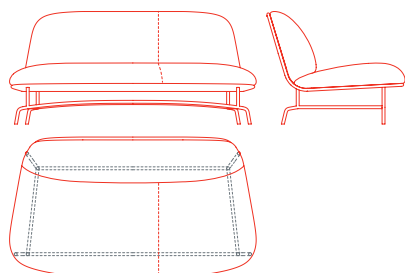

Il sistema Archipelago D502 si compone di poltrone singole in tre varianti dimensionali (piccola, media e grande), da un divano a due posti e da un divano a tre posti: tutte le sedute hanno un'altezza regolare di 76 cm, con rivestimento in tessuto o pelle.

# Archipelago D502

- SA** 1AC6000 Poltrona piccola
- MA** 1AC6010 Poltrona media
- LA** 1AC6020 Poltrona grande
- 2S** 1AC6030/31 Divano due posti
- 3S** 1AC6040 Divano tre posti
- L** 1AC4010/50 Tavolo basso
- F** 1AC4015/55 Tavolo basso freestanding
- M** 1AC4020/60 Tavolo medio
- H** 1AC4030/70 Tavolo alto

# Archipelago D502

Poltrona piccola  
1AC6000: L 76 P 84 H 76

Poltrona media  
1AC6010: L 95 P 86 H 76

Poltrona grande  
1AC6020: L 121 P 86 H 76

Divano 2 posti, cucitura lato destro  
1AC6030: L 162 P 87,5 H 76

Divano 2 posti, cucitura lato sinistro  
1AC6031: L 162 P 87,5 H 76

Divano 3 posti  
1AC6040: L 230 P 88,5 H 76

Tavolo basso free-standing  
1AC4055: L 61 P 49 H 19  
1AC4015: L 75 P 61 H 19

Tavolo basso  
1AC4050: L 61 P 49 H 19  
1AC4010: L 75 P 61 H 19