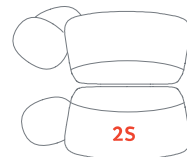

Archipelago D502

- **SA** 1AC6000 Poltrona piccola
- **MA** 1AC6010 Poltrona media
- **LA** 1AC6020 Poltrona grande
- **2S** 1AC6030/31 Divano due posti
- **3S** 1AC6040 Divano tre posti
- **L** 1AC4010/50 Tavolo basso
- **F** 1AC4015/55 Tavolo basso freestanding
- **M** 1AC4020/60 Tavolo medio
- **H** 1AC4030/70 Tavolo alto