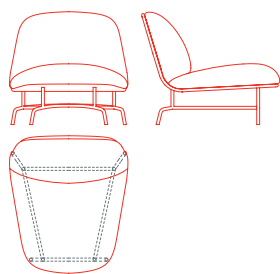

Archipelago D502

Poltrona piccola
1AC6000: L 76 P 84 H 76