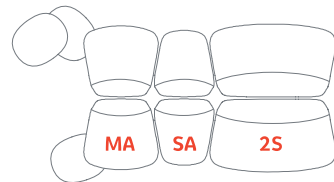

Archipelago D502

- **SA** 1AC6000 Poltrona piccola
- **MA** 1AC6010 Poltrona media
- **LA** 1AC6020 Poltrona grande
- **2S** 1AC6030/31 Divano due posti
- **3S** 1AC6040 Divano tre posti
- **L** 1AC4010/50 Tavolo basso
- **F** 1AC4015/55 Tavolo basso freestanding
- **M** 1AC4020/60 Tavolo medio
- **H** 1AC4030/70 Tavolo alto