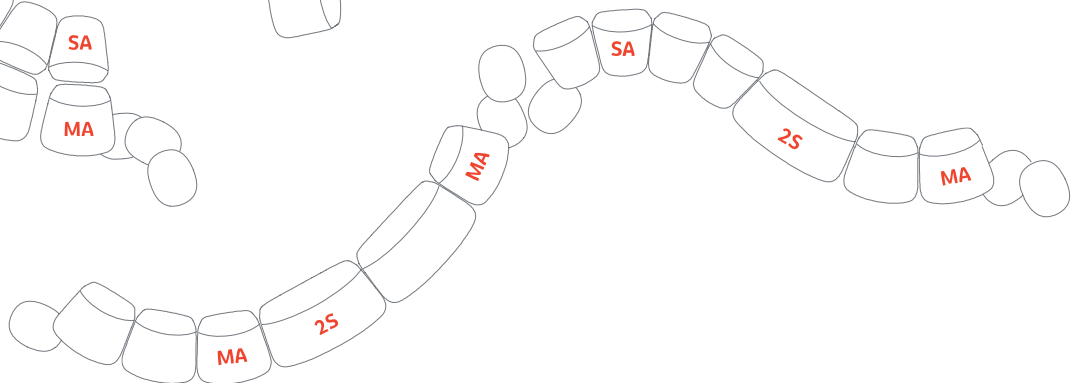

Il sistema è completato da tre tavolini di altezze differenti, free-standing o che si fissano alla base delle sedute e sono combinabili tra loro in un gioco di sovrapposizioni e accostamenti: tavolo basso, tavolo medio, e tavolo alto.

Le finiture dei tavoli possono essere: laccato opaco bianco, grigio piombo, arancione, verde kiwi, rovere pallido, rovere grafite e rovere medio, lati grigio o moro.

Tutti gli elementi sono liberamente agganciabili o accostabili fra loro per creare forme organiche e asimmetriche o composizioni classiche regolari.

# Archipelago D502

- SA** 1AC6000 Poltrona piccola
- MA** 1AC6010 Poltrona media
- LA** 1AC6020 Poltrona grande
- 2S** 1AC6030/31 Divano due posti
- 3S** 1AC6040 Divano tre posti
- L** 1AC4010/50 Tavolo basso
- F** 1AC4015/55 Tavolo basso freestanding
- M** 1AC4020/60 Tavolo medio
- H** 1AC4030/70 Tavolo alto